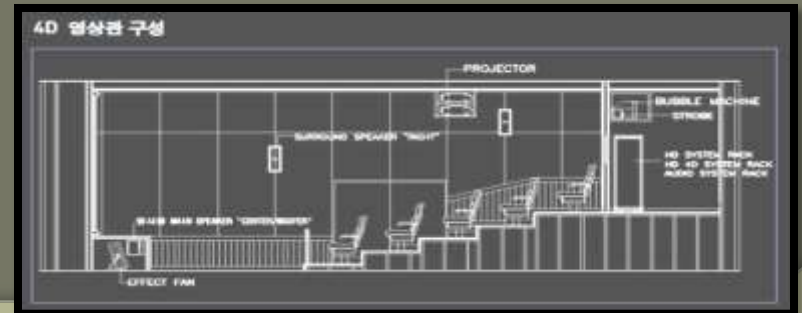

SHAHR , E. BAZI
TEHRAN CO.LTD.

شهر بازی گستر
تهران « شرکت سهامی خاص »