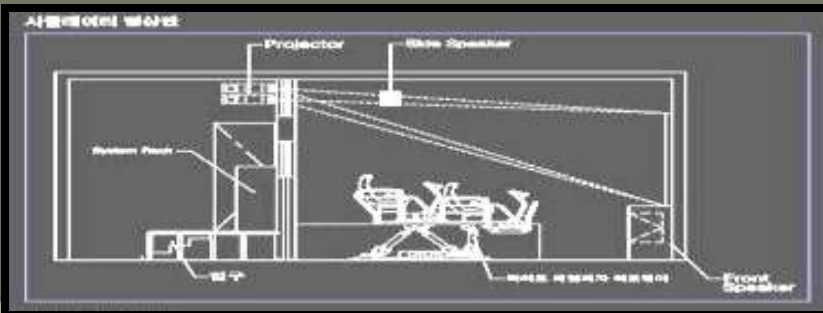

SHAHR , E. BAZI
TEHRAN CO.LTD.

شهر بازی گستر
تهران « شرکت سهامی خاص »